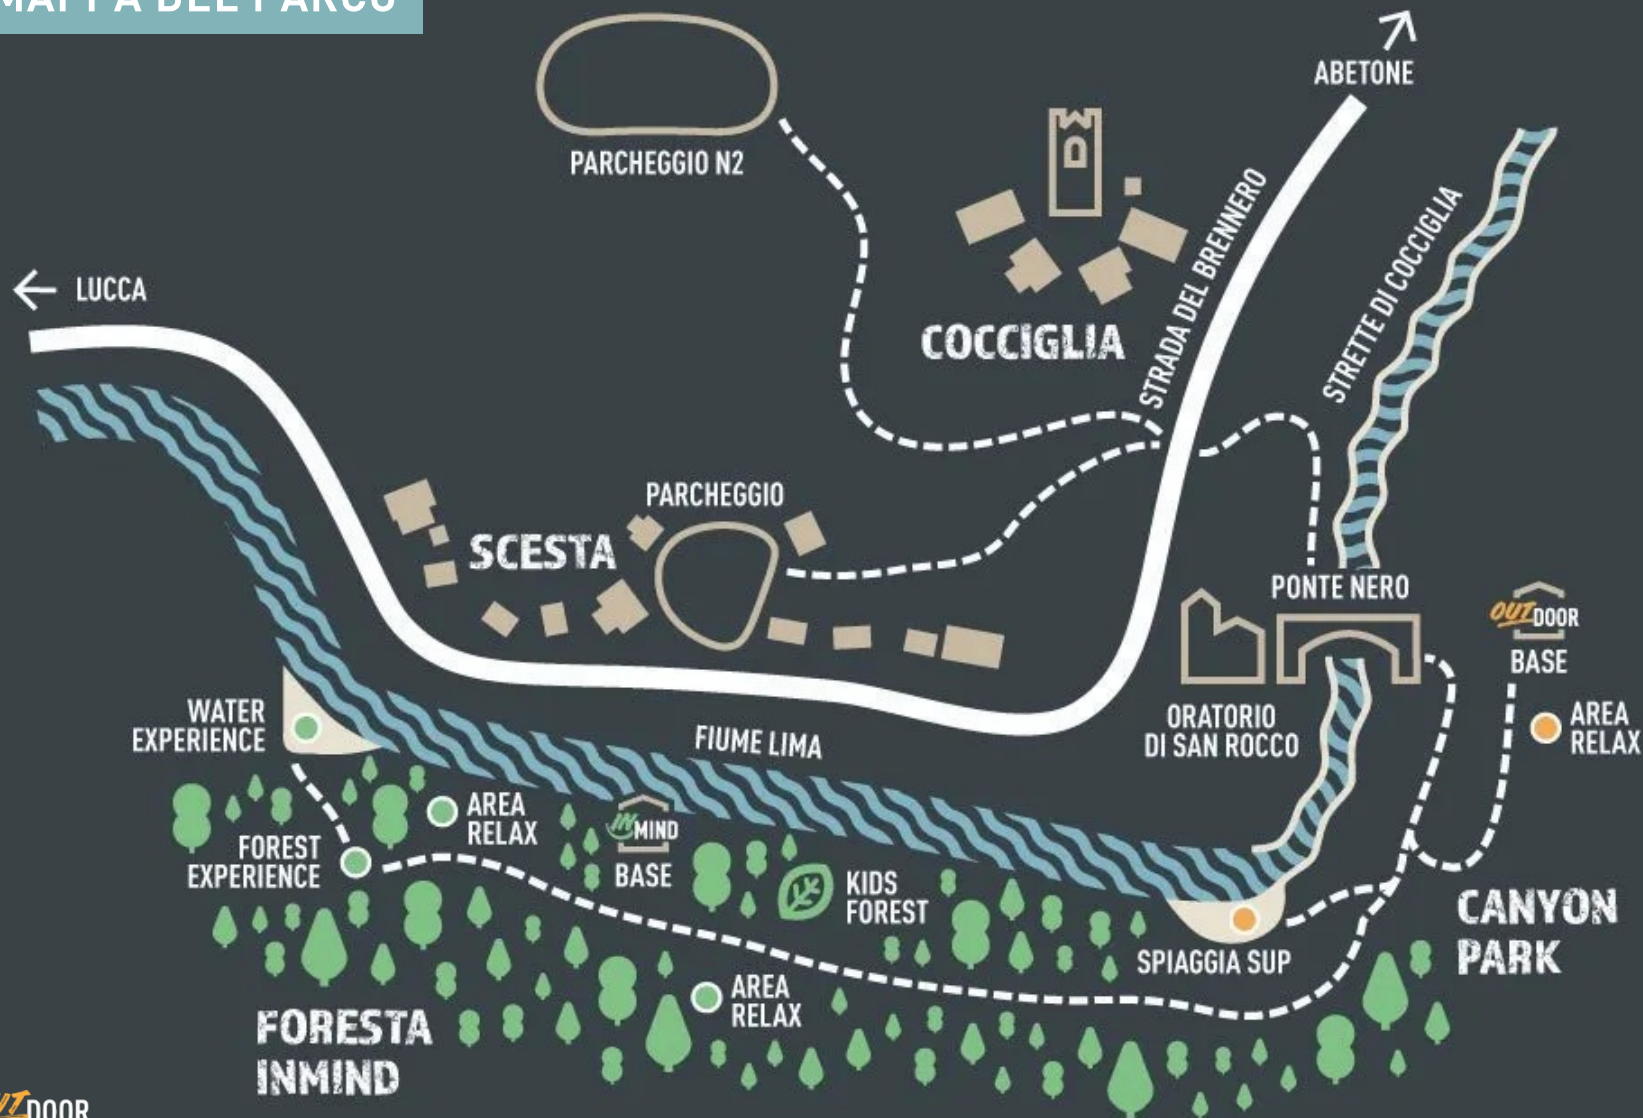

CANYON PARK
OUTDOOR
EXPLORE
IN MIND

CANYON PARK
— UN FIUME DI —
EMOZIONI

MAPPA DEL PARCO

ESPERIENZE NELLA NATURA

NOTTE INMIND

Un'esperienza unica e indimenticabile, in cui trascorrere la Notte in **un'area attrezzata** immersa nella Natura.

INFO

- Tutti i Sabati da Maggio fino a fine Settembre.
- Da Sabato alle 17:00 a Domenica alle 10:00
- Massimo 15 persone
- Età minima 14 anni

ESPERIENZE NELLA NATURA

NOTTE EXPLORE

Un vero e proprio **bivacco** per trascorrere la notte nel modo più naturale possibile.

INFO

- **Luglio e Agosto** (*verificare le date*)
- **Da Venerdì alle 17:00 a Sabato alle 10:00**
- **Massimo 15 persone**
- **Età minima 8 anni**

COME ARRIVARE

Canyon Park è presente sui principali sistemi di navigazione, imposta:

- iPhone/iPad: "Canyon Park, Bagni di Lucca";
- Google Maps: "Canyon Park, Bagni di Lucca"
- Tomtom: "Canyon Park, Bagni di Lucca"

Il parcheggio è gratuito e riservato esclusivamente a chi ha una prenotazione attiva (e residenti)